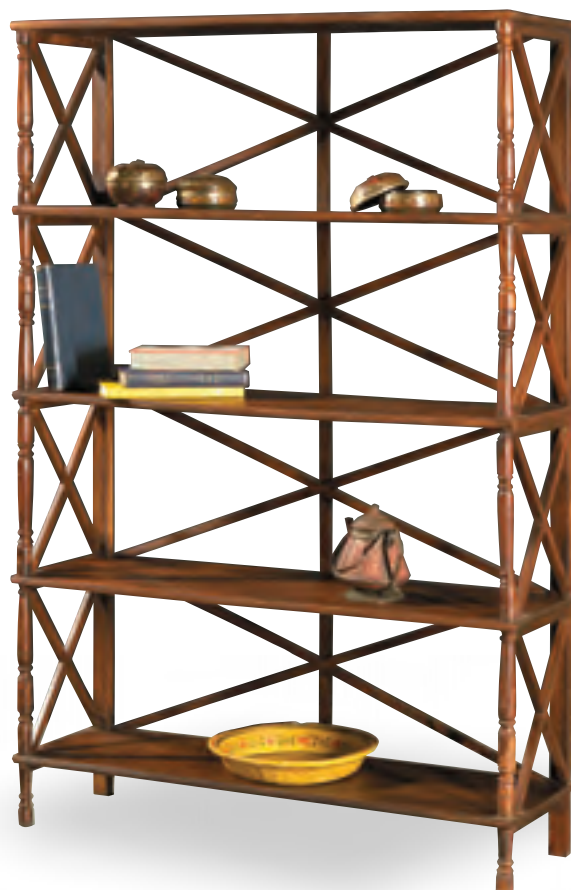

Art. 505-000051
Libreria X grande
Misure/Size:
cm 120 x 38 x 182 h