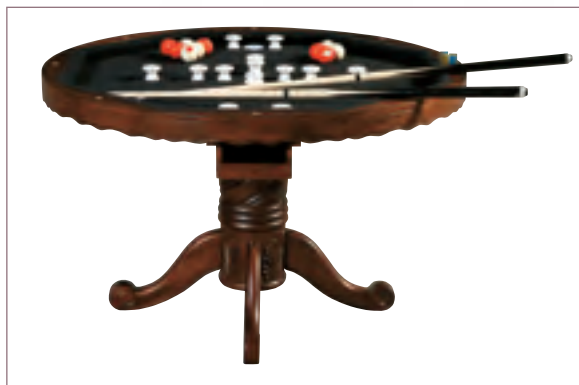

Art. 756-000009
Chais Longue Toné
Misure/Size: cm 117 x 55 x 76 h

linea Casinò

Art. 913-000001
Tavolo Casinò da Gioco
Misure/Size:
cm ø 121 X 78 h

Art. 913-000002
Poltrona Casinò girevole
Misure/Size:
cm 64 X 60 X 90 h