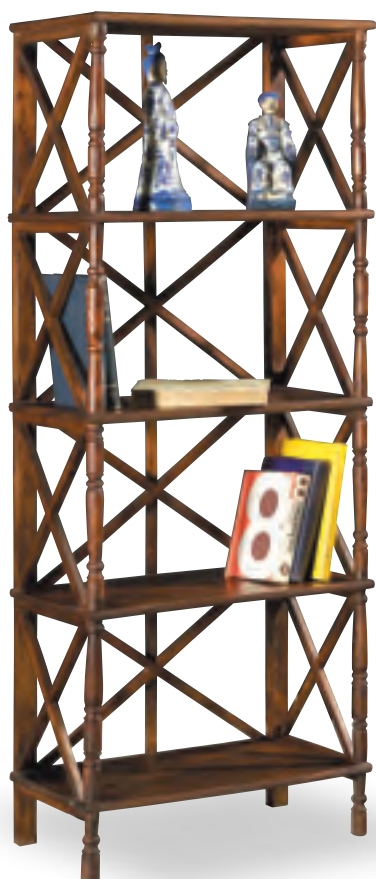

Art. 505-000050
Libreria X media
Misure/Size:
cm 71 x 38 x 182 h