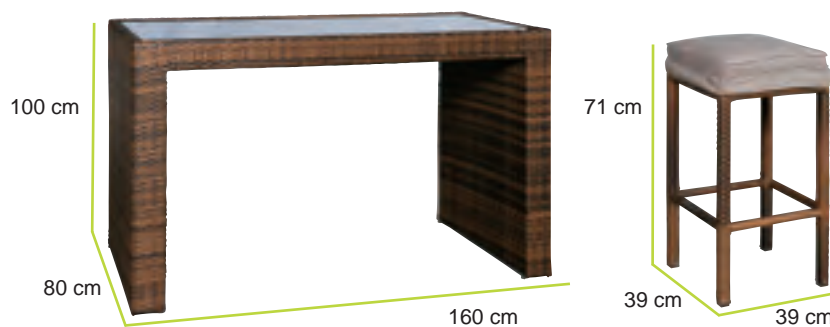

AGORA
Garden

PAGINA 54