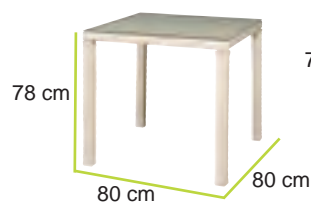

duemiladodici

linea PORTOFINO IVORY

CARATTERISTICHE

Struttura: Alluminio

Fibra: Flat Wicker

Cuscini: Waterproof sfoderabili

Art. 791-000110
Tavolo gamba centrale

Art. 791-000127
Tavolo quadrato
con cristallo