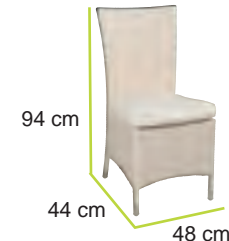

Art. 791-000120
Sedia
con cuscino