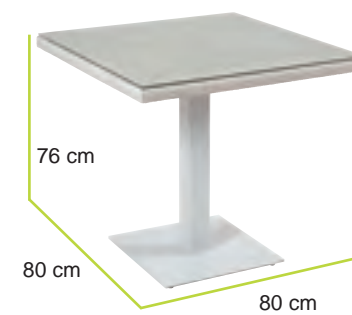

LINEA BISTROT

Art. 983-000001

Sedia impilabile

Art. 983-000002

Poltrona impilabile

Art. 983-000003

Tavolo cristallo 80x80

Art. 983-000004

Tavolo con cristallo 80x80

gamba centrale