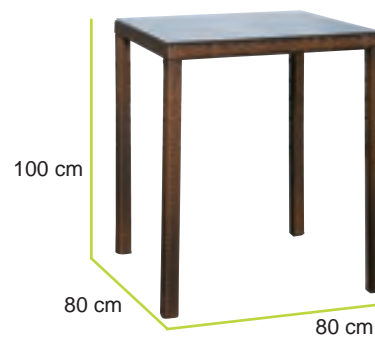

Struttura: Alluminio

Fibra: Flat Wicker

Cuscini: Waterproof sfoderabili

SET BAR MIAMI EBONY

Art. 791-000084

Tavolo Bar con cristallo

4 sgabelli con cuscino

AGORA
Garden