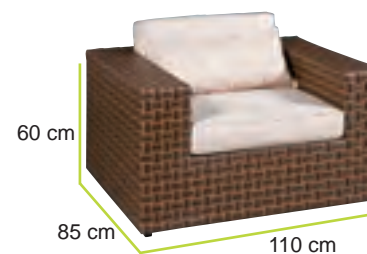

Sofà 3 posti con cuscino,
2 poltrone con cuscino,
Tavolo basso

CARATTERISTICHE

Struttura: Alluminio

Fibra: Flat wicker

Cuscino: Waterproof sfoderabili

AGORA
Garden

PAGINA 8

COLLEZIONE
GIARDINO

duemiladodici

set IBIZA 2 posti

IBIZA

CARATTERISTICHE

Struttura: Alluminio
Fibra: Flat wicker
Cuscino: Waterproof sfoderabili

SET 2 POSTI IBIZA

Art. 984-000033
Sofà 2 posti con cuscino,
2 poltrone con cuscino,
Tavolo basso