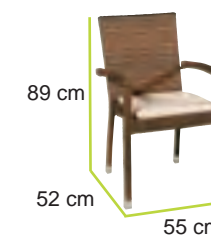

Art. 983-000001

Sedia impilabile

Art. 983-000002

Poltrona impilabile

Art. 983-000003

Tavolo cristallo 80x80

Art. 983-000004

Tavolo con cristallo 80x80

Fibra: Flat Wicker

Cuscini: Waterproof sfoderabili

Art. 791-000109
Tavolo gamba centrale

Art. 791-000125
Tavolo quadrato
con cristallo

Art. 791-000124
Tavolo rettangolare
con cristallo

Art. 791-000116
Poltrona
con cuscino

Art. 791-000117
Sedia
con cuscino

Art. 791-000118
Poltrona impilabile
con cuscino

Art. 791-000119
Sedia impilabile
con cuscino

AGORA
Garden

PAGINA 14

COLLEZIONE
GIARDINO

duemiladodici

tavolo EBONY ALLUNGABILE