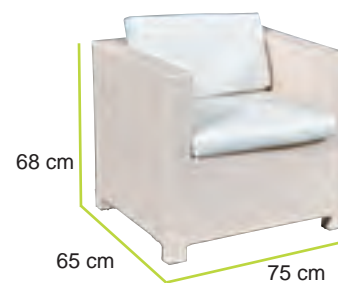

PAGINA 38

COLLEZIONE
GIARDINO

duemiladodici

set IVORY 2 posti

CARATTERISTICHE

Struttura: Alluminio
Fibra: Flat wicker
Cuscino: Waterproof sfoderabili

SET IVORY 2 POSTI

Art. 984-000036
Sofà 2 posti con cuscino,
2 poltrone con cuscino,
Tavolo basso