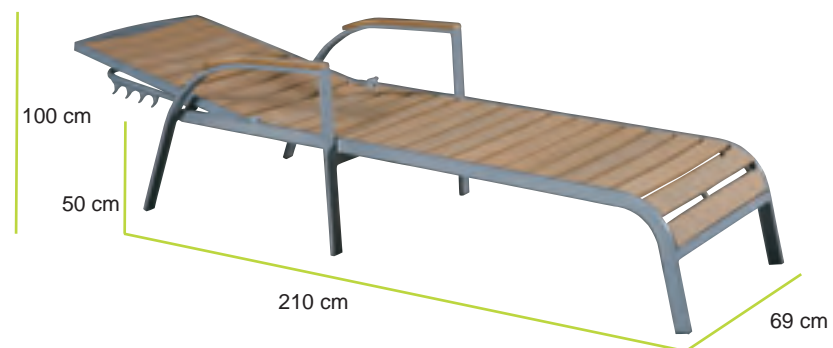

COLLEZIONE
GIARDINO

duemiladodici

lettino ECOWOOD NATURALE

CARATTERISTICHE

Struttura: Alluminio ed
ecowood

ECOWOOD NATURALE

Art. 791-000098
Lettino

AGORA
Garden

PAGINA 90