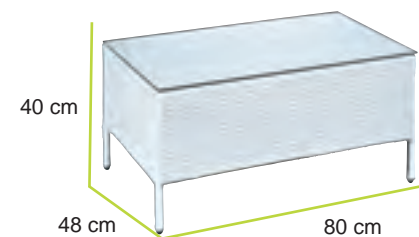

SET RICCIONE

Art. 973-000002

Sofà 2 posti con cuscino,

2 poltrone con cuscino,

Tavolo basso