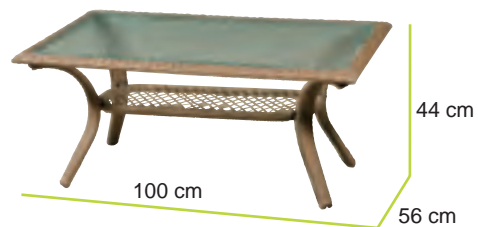

SET CANCUN

Art. 792-000034
Sofà con cuscini, 2 poltrone con cuscini, tavolo con cristallo