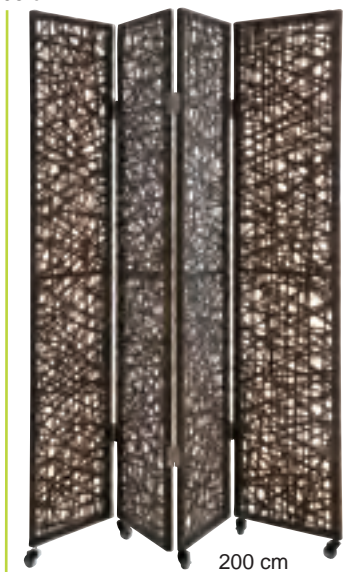

CARATTERISTICHE

Art. 791-000100 Separè
Struttura: Alluminio
Fibra: Flat Wicker

205 cm

200 cm