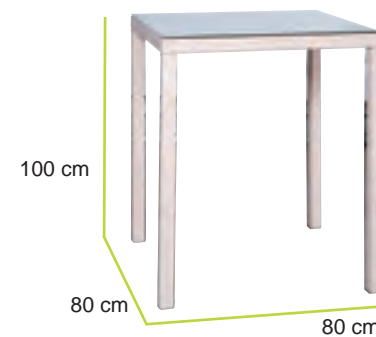

SET BAR MIAMI IVORY

Art. 791-000085
Tavolo Bar con cristallo
4 sgabelli con cuscino