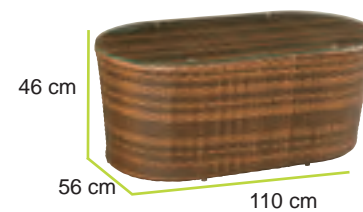

PAGINA 44

COLLEZIONE
GIARDINO

duemiladodici

set ROUND 3 posti

CARATTERISTICHE

Struttura: Alluminio
Fibra: Flat Wicker
Cuscini: Waterproof sfoderabili

SET ROUND 3 POSTI

Art. 791-000039
Sofà con cuscini, 2 poltrone con cuscini, tavolo con cristallo