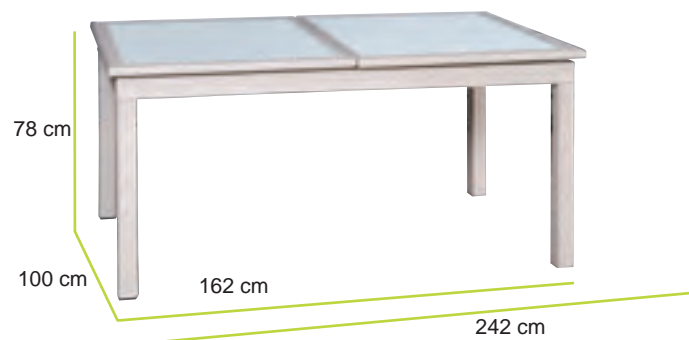

COLLEZIONE
GIARDINO

duemiladodici

tavolo IVORY ALLUNGABILE