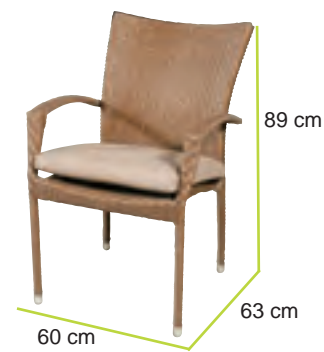

Piano: Cristallo

TAVOLO ALLUNGABILE

Art. 791-000102

Tavolo chiuso-aperto:

100x162/242x78h

AGORA
Garden

PAGINA 22

COLLEZIONE
GIARDINO

duemiladodici

set ZANZIBAR

CARATTERISTICHE

Struttura: Alluminio
Fibra: Flat Brush Wicker
Cuscini: Waterproof sfoderabili

SET ZANZIBAR

Art. 791-000031
Tavolo con cristallo,
4 poltrone impilabili

AGORA
Garden