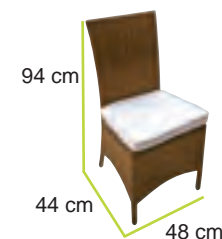

Art. 983-000001

Sedia impilabile

Art. 983-000002

Poltrona impilabile

Art. 983-000003

Tavolo cristallo 80x80

Art. 983-000004

Tavolo con cristallo 80x80

Fibra: Flat Wicker

Cuscini: Waterproof sfoderabili

Art. 791-000109
Tavolo gamba centrale

Art. 791-000125
Tavolo quadrato
con cristallo

Art. 791-000124
Tavolo rettangolare
con cristallo

Art. 791-000116
Poltrona
con cuscino

Art. 791-000117
Sedia
con cuscino

Art. 791-000118
Poltrona impilabile
con cuscino

Art. 791-000119
Sedia impilabile
con cuscino

AGORA
Garden

PAGINA 14

COLLEZIONE
GIARDINO

duemiladodici

tavolo EBONY ALLUNGABILE