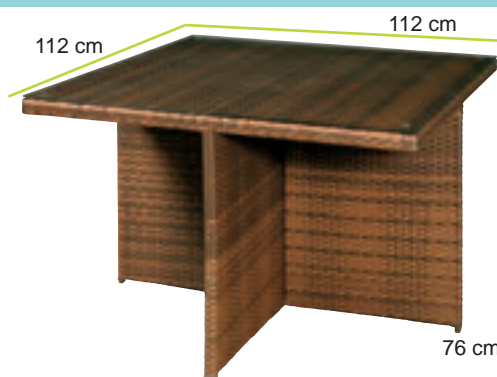

COLLEZIONE
GIARDINO

duemiladodici

set SQUARE

CARATTERISTICHE

Struttura: Alluminio

Fibra: Flat Wicker

Cuscini: Waterproof sfoderabili

SET SQUARE

Art. 791-000037

Tavolo con cristallo,

4 poltrone con cuscino

AGORA
Garden

PAGINA 18