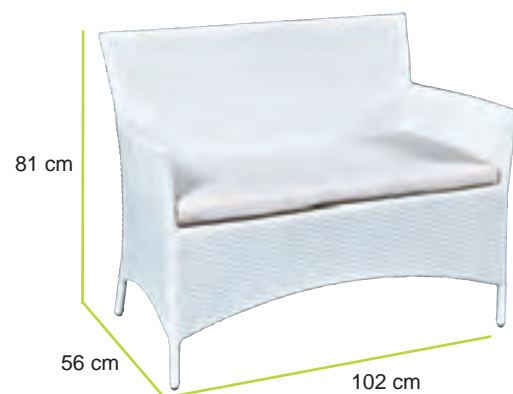

SET RICCIONE

Art. 973-000002

Sofà 2 posti con cuscino,

2 poltrone con cuscino,

Tavolo basso