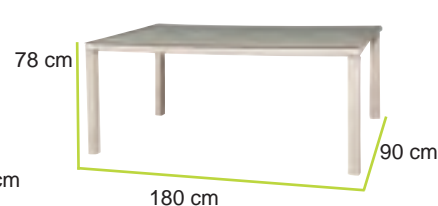

Art. 791-000126
Tavolo rettangolare
con cristallo