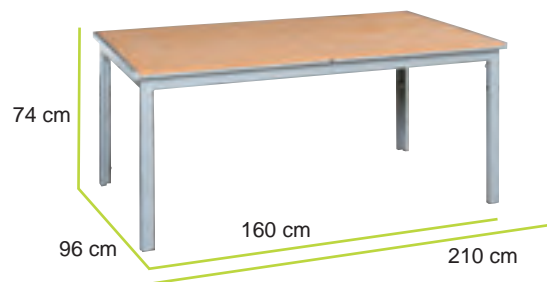

AGORA
Garden

PAGINA 86

COLLEZIONE
GIARDINO

duemiladodici

linea ECOWOOD NATURALE

CARATTERISTICHE
Struttura: Alluminio ed ecowood

LINEA ECOWOOD
Art. 791-000093
Tavolo allungabile ecowood
Art. 791-000090 Poltrona