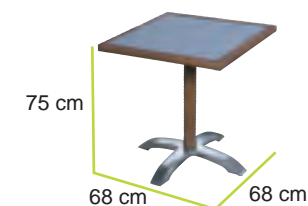

Art. 791-000109
Tavolo gamba centrale