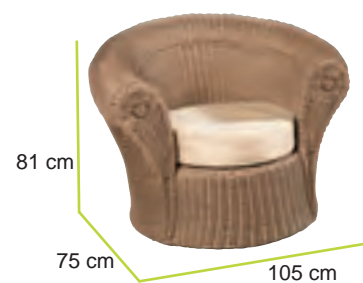

CARATTERISTICHE

Struttura: Alluminio

Fibra: Brush Round Wicker

Cuscini: Waterproof sfoderabili