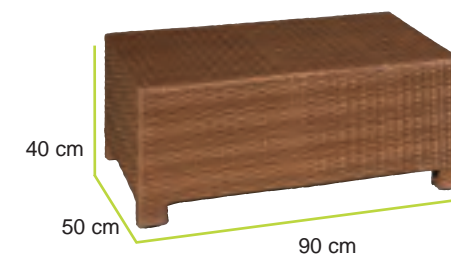

Fibra: Flat wicker

Cuscino: Waterproof sfoderabili

SET EBONY 2 POSTI

Art. 984-000035

Sofà 3 posti con cuscino,

2 poltrone con cuscino,

Tavolo basso

AGORA
Garden