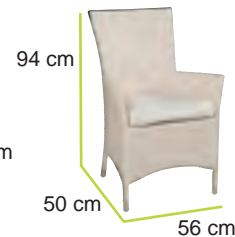

Art. 791-000121
Poltrona
con cuscino