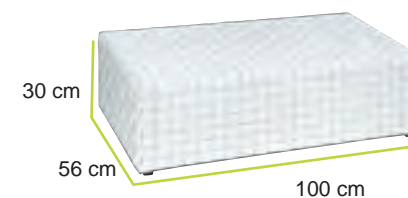

set FORMENTERA 2 posti

CARATTERISTICHE

Struttura: Alluminio
Fibra: Flat wicker
Cuscino: Waterproof sfoderabili

SET 2 POSTI FORMENTERA

Art. 984-000032
Sofà 2 posti con cuscino,
2 poltrone con cuscino,
Tavolo basso