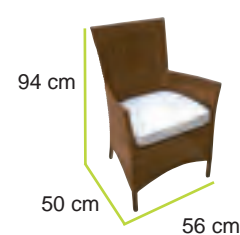

Art. 983-000001

Sedia impilabile

Art. 983-000002

Poltrona impilabile

Art. 983-000003

Tavolo cristallo 80x80

Art. 983-000004

Tavolo con cristallo 80x80

Fibra: Flat Wicker

Cuscini: Waterproof sfoderabili

Art. 791-000109
Tavolo gamba centrale

Art. 791-000125
Tavolo quadrato
con cristallo

Art. 791-000124
Tavolo rettangolare
con cristallo

Art. 791-000116
Poltrona
con cuscino

Art. 791-000117
Sedia
con cuscino

Art. 791-000118
Poltrona impilabile
con cuscino

Art. 791-000119
Sedia impilabile
con cuscino

AGORA
Garden

PAGINA 14

COLLEZIONE
GIARDINO

duemiladodici

tavolo EBONY ALLUNGABILE