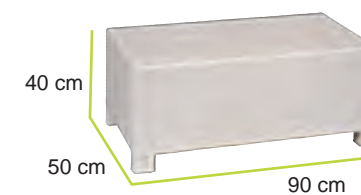

Cuscino: Waterproof sfoderabili

SET IVORY 3 POSTI

Art. 984-000034

Sofà 2 posti con cuscino,

2 poltrone con cuscino,

Tavolo basso

AGORA
Garden

PAGINA 42