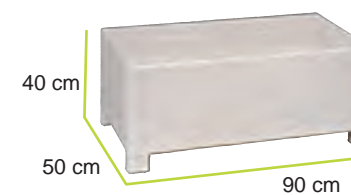

PAGINA 38

COLLEZIONE
GIARDINO

duemiladodici

set IVORY 2 posti

CARATTERISTICHE

Struttura: Alluminio
Fibra: Flat wicker
Cuscino: Waterproof sfoderabili

SET IVORY 2 POSTI

Art. 984-000036
Sofà 2 posti con cuscino,
2 poltrone con cuscino,
Tavolo basso