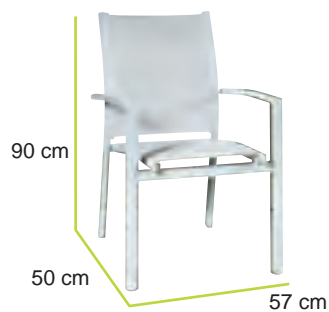

CARATTERISTICHE

Struttura: Alluminio - Fibra: Flat Wicker

VASI IVORY

Vaso Ivory 791-000014 Misure: cm 60 h

Vaso Ivory 791-000016 Misure: cm 80 h

Vaso Ivory 791-000018 Misure: cm 100 h

Vaso Ivory 791-000020 Misure: cm 120 h

AGORA
Garden

PAGINA 78

COLLEZIONE
GIARDINO

duemiladodici

linea TEXTILENE

CARATTERISTICHE
Struttura: Alluminio, Cristallo, Textilene

LINEA TEXTILENE
Art. 791-000106
Tavolo allungabile alluminio
cristallo white
Art. 791-000107
Poltrona alluminio-textilene white