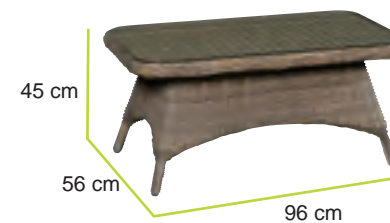

AGORA
Garden

PAGINA 52