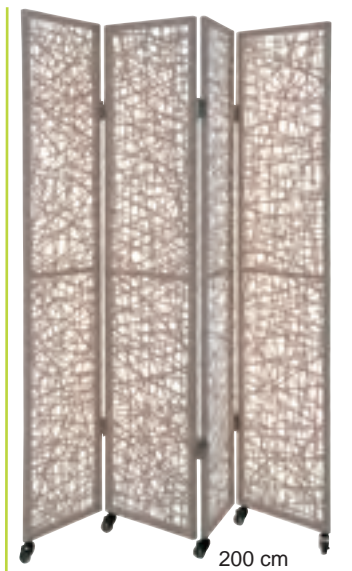

CARATTERISTICHE

Art. 791-000101 Separè
Struttura: Alluminio
Fibra: Flat Wicker

205 cm