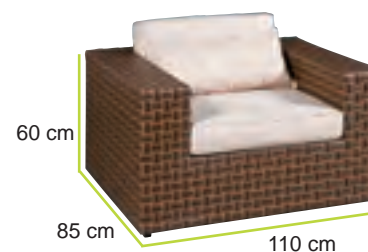

SET 2 POSTI FORMENTERA

Art. 984-000032
Sofà 2 posti con cuscino,
2 poltrone con cuscino,
Tavolo basso

COLLEZIONE
GIARDINO

duemiladodici

set IBIZA 3 posti

IBIZA

SET 3 POSTI IBIZA

Art. 984-000031

Sofà 3 posti con cuscino,
2 poltrone con cuscino,
Tavolo basso

CARATTERISTICHE

Struttura: Alluminio

Fibra: Flat wicker

Cuscino: Waterproof sfoderabili

AGORA
Garden

PAGINA 8

COLLEZIONE
GIARDINO