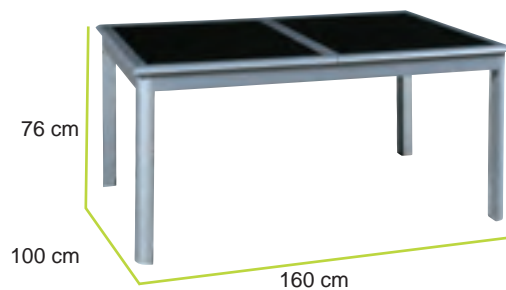

LINEA TEXTILENE

Art. 791-000104

Tavolo allungabile alluminio
cristallo black

Art. 791-000105

Poltrona alluminio-textilene black