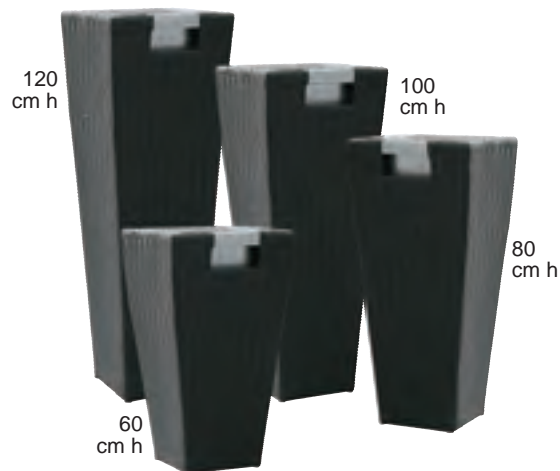

PAGINA 74

COLLEZIONE
GIARDINO

duemiladodici

GAZEBO PATIO IVORY

CARATTERISTICHE

Struttura: Alluminio

Fibra: Flat Wicker

Telo: Impermeabile sostituibile

GAZEBO PATIO IVORY

Art. 791-000059

cm L 300 x P 300 x h 260 cm

AGORA
Garden

PAGINA 76

COLLEZIONE
GIARDINO

duemiladodici

VASI EBONY & IVORY

CARATTERISTICHE

Struttura: Alluminio - Fibra: Flat Wicker

VASI EBONY

Vaso Ebony 791-000013 Misure: cm 60 h

Vaso Ebony 791-000015 Misure: cm 80 h

Vaso Ebony 791-000017 Misure: cm 100 h

Vaso Ebony 791-000019 Misure: cm 120 h

CARATTERISTICHE

Struttura: Alluminio - Fibra: Flat Wicker

VASI IVORY

Vaso Ivory 791-000014 Misure: cm 60 h

Vaso Ivory 791-000016 Misure: cm 80 h

Vaso Ivory 791-000018 Misure: cm 100 h

Vaso Ivory 791-000020 Misure: cm 120 h