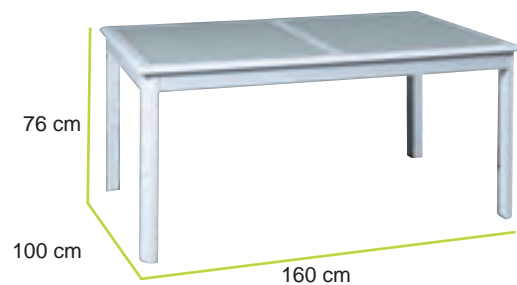

COLLEZIONE
GIARDINO

duemiladodici

linea TEXTILENE

CARATTERISTICHE
Struttura: Alluminio, Cristallo, Textilene

LINEA TEXTILENE
Art. 791-000106
Tavolo allungabile alluminio
cristallo white
Art. 791-000107
Poltrona alluminio-textilene white

AGORA
Garden

PAGINA 80