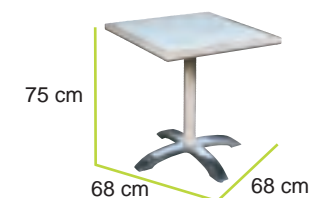

duemiladodici

linea PORTOFINO IVORY

CARATTERISTICHE

Struttura: Alluminio

Fibra: Flat Wicker

Cuscini: Waterproof sfoderabili

Art. 791-000110
Tavolo gamba centrale

Art. 791-000127
Tavolo quadrato
con cristallo