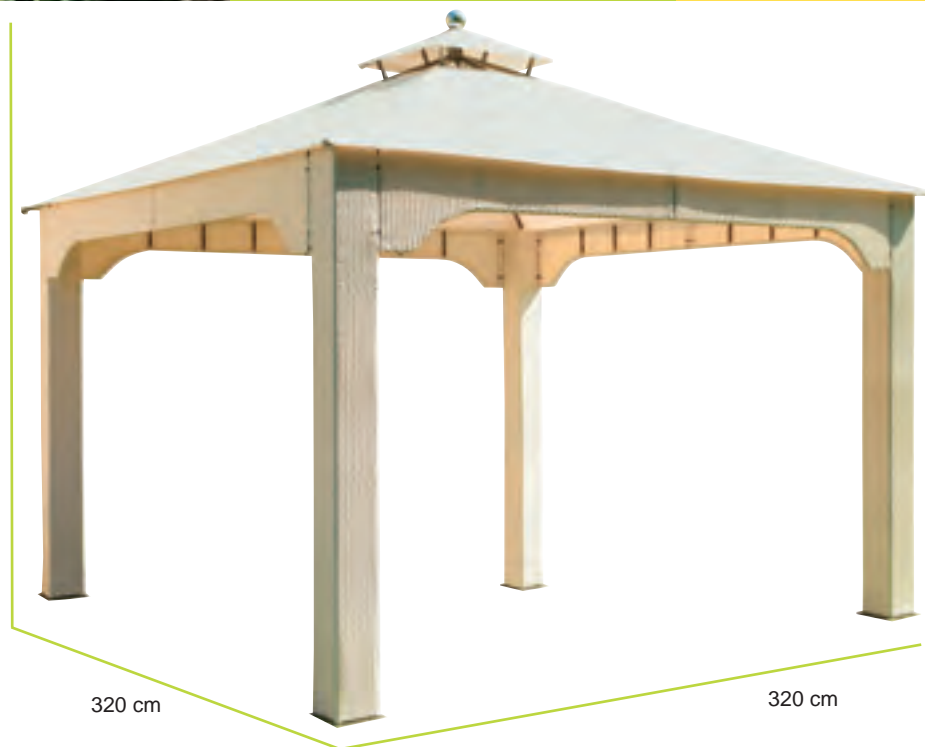

300 cm

320 cm

320 cm