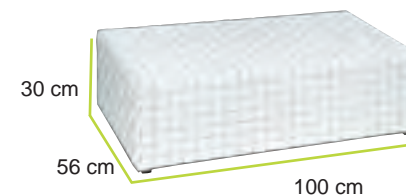

SET 3 POSTI FORMENTERA

Art. 984-000030
Sofà 3 posti con cuscino,
2 poltrone con cuscino,
Tavolo basso