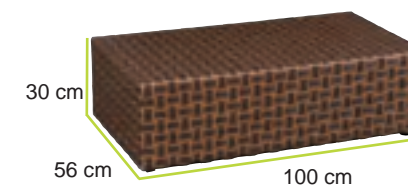

SET 2 POSTI FORMENTERA

Art. 984-000032
Sofà 2 posti con cuscino,
2 poltrone con cuscino,
Tavolo basso

COLLEZIONE
GIARDINO

duemiladodici

set IBIZA 3 posti

IBIZA

SET 3 POSTI IBIZA

Art. 984-000031

Sofà 3 posti con cuscino,
2 poltrone con cuscino,
Tavolo basso

CARATTERISTICHE

Struttura: Alluminio

Fibra: Flat wicker

Cuscino: Waterproof sfoderabili

AGORA
Garden

PAGINA 8

COLLEZIONE
GIARDINO