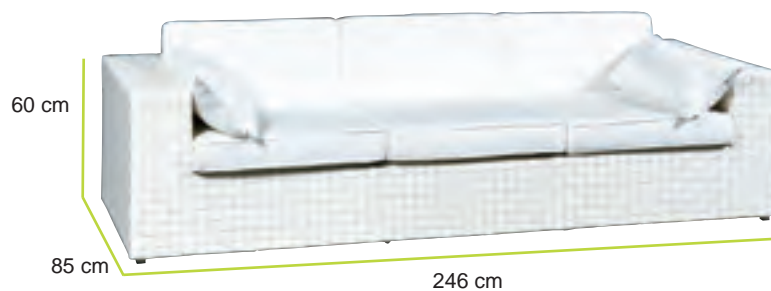

SET 3 POSTI FORMENTERA

Art. 984-000030
Sofà 3 posti con cuscino,
2 poltrone con cuscino,
Tavolo basso