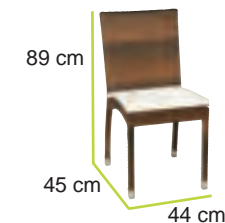

Art. 983-000001

Sedia impilabile

Art. 983-000002

Poltrona impilabile

Art. 983-000003

Tavolo cristallo 80x80

Art. 983-000004

Tavolo con cristallo 80x80

Fibra: Flat Wicker

Cuscini: Waterproof sfoderabili

Art. 791-000109
Tavolo gamba centrale

Art. 791-000125
Tavolo quadrato
con cristallo

Art. 791-000124
Tavolo rettangolare
con cristallo

Art. 791-000116
Poltrona
con cuscino

Art. 791-000117
Sedia
con cuscino

Art. 791-000118
Poltrona impilabile
con cuscino

Art. 791-000119
Sedia impilabile
con cuscino

AGORA
Garden

PAGINA 14

COLLEZIONE
GIARDINO

duemiladodici

tavolo EBONY ALLUNGABILE