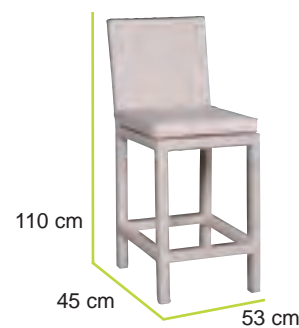

SET BAR MIAMI IVORY

Art. 791-000085
Tavolo Bar con cristallo
4 sgabelli con cuscino