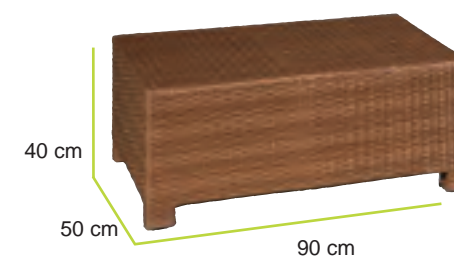

AGORA
Garden

PAGINA 36