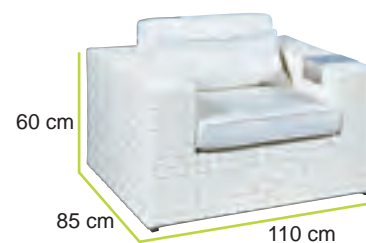

set FORMENTERA 2 posti

CARATTERISTICHE

Struttura: Alluminio
Fibra: Flat wicker
Cuscino: Waterproof sfoderabili

SET 2 POSTI FORMENTERA

Art. 984-000032
Sofà 2 posti con cuscino,
2 poltrone con cuscino,
Tavolo basso