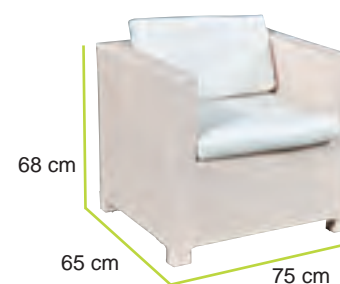

Cuscino: Waterproof sfoderabili

SET IVORY 3 POSTI

Art. 984-000034

Sofà 2 posti con cuscino,

2 poltrone con cuscino,

Tavolo basso

AGORA
Garden

PAGINA 42