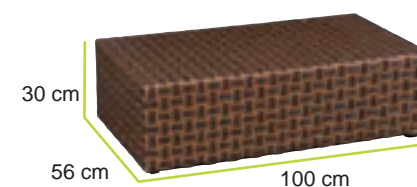

Sofà 3 posti con cuscino,
2 poltrone con cuscino,
Tavolo basso

CARATTERISTICHE

Struttura: Alluminio

Fibra: Flat wicker

Cuscino: Waterproof sfoderabili

AGORA
Garden

PAGINA 8

COLLEZIONE
GIARDINO

duemiladodici

set IBIZA 2 posti

IBIZA

CARATTERISTICHE

Struttura: Alluminio
Fibra: Flat wicker
Cuscino: Waterproof sfoderabili

SET 2 POSTI IBIZA

Art. 984-000033
Sofà 2 posti con cuscino,
2 poltrone con cuscino,
Tavolo basso