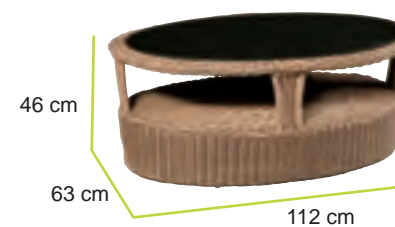

CARATTERISTICHE

Struttura: Alluminio

Fibra: Brush Round Wicker

Cuscini: Waterproof sfoderabili