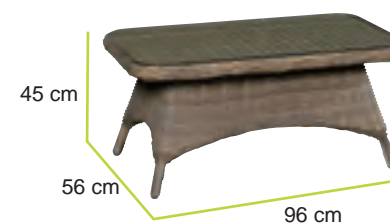

set NAXOS 2 posti

CARATTERISTICHE

Struttura: Alluminio

Fibra: Brush Wicker

Cuscini: Waterproof sfoderabili

SET NAXOS 2 POSTI

Art. 791-000080

Sofà con cuscini, 2 poltrone con
cuscini, tavolo con cristallo