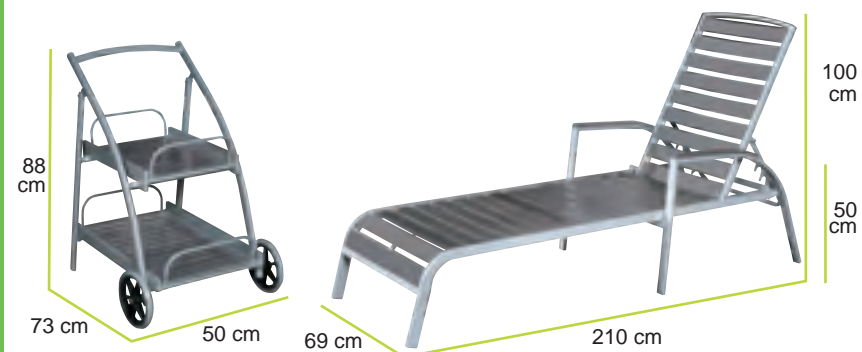

AGORA
Garden

PAGINA 84

COLLEZIONE
GIARDINO

duemiladodici

linea ECOWOOD GREY

Carrello & Lettino

CARATTERISTICHE
Struttura: Alluminio ed ecowood

LINEA ECOWOOD GREY
Art. 791-000113 Carrello
Art. 791-000114 Lettino