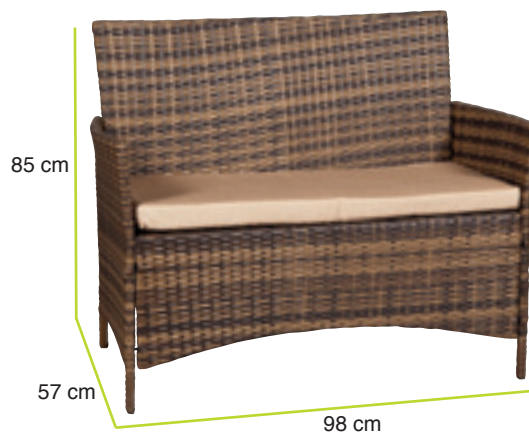

set bali ebony in kit

Collezione Giardino 2013

Art. 1024-000003

Sofà 2 posti con cuscino, 2 poltrone con cuscino, Tavolo basso con cristallo

Caratteristiche

Struttura: Acciaio - Fibra: Flat wicker - Cuscini: Waterproof sfoderabili

pagina 2

set nusa dua ivory in kit

Collezione Giardino 2013

Art. 1024-000004

Sofà 2 posti con cuscino, 2 poltrone con cuscino, Tavolo basso con cristallo

Caratteristiche

Struttura: Acciaio - Fibra: Flat wicker - Cuscini: Waterproof sfoderabili