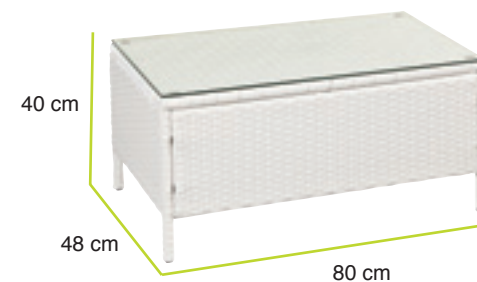

set nusa dua ivory in kit

Collezione Giardino 2013

Art. 1024-000004

Sofà 2 posti con cuscino, 2 poltrone con cuscino, Tavolo basso con cristallo

Caratteristiche

Struttura: Acciaio - Fibra: Flat wicker - Cuscini: Waterproof sfoderabili

pagina 4