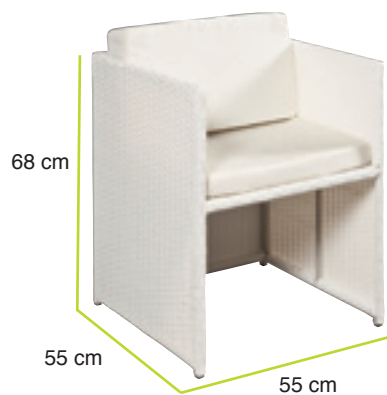

set square ivory

Collezione Giardino 2013

Art. 1024-000008

Tavolo con cristallo, 4 poltrone con cuscino

Caratteristiche

Struttura: Acciaio - Fibra: Flat wicker - Cuscini: Waterproof sfoderabili

pagina 8

set tulum ebony due posti