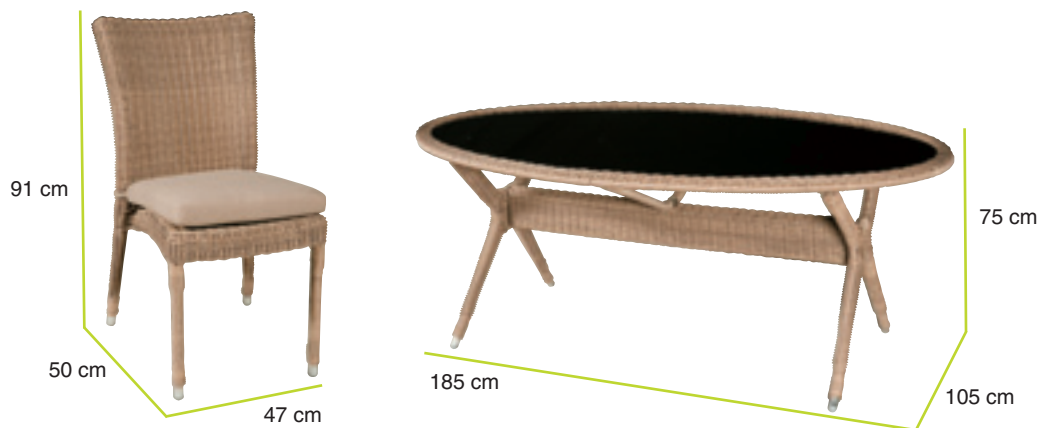

set goa

Collezione Giardino 2013

Art. 791-000032

Tavolo ovale con cristallo, 6 sedie con cuscino impilabili

Caratteristiche

Struttura: Alluminio - Fibra: Round Brush Wicker - Cuscini: Waterproof sfoderabili

pagina 26