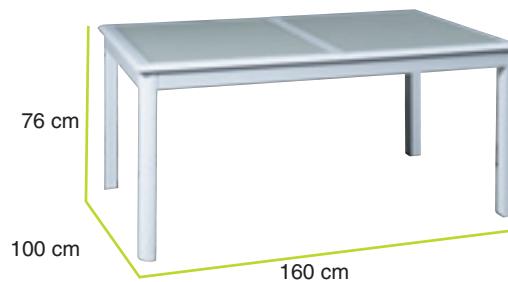

linea textilene white

Collezione Giardino 2013

Art. 791-000106 Tavolo allungabile alluminio cristallo white

Art. 791-000107 Poltrona alluminio-textilene white

Caratteristiche

Struttura: Alluminio, Cristallo, Textilene

pagina 66