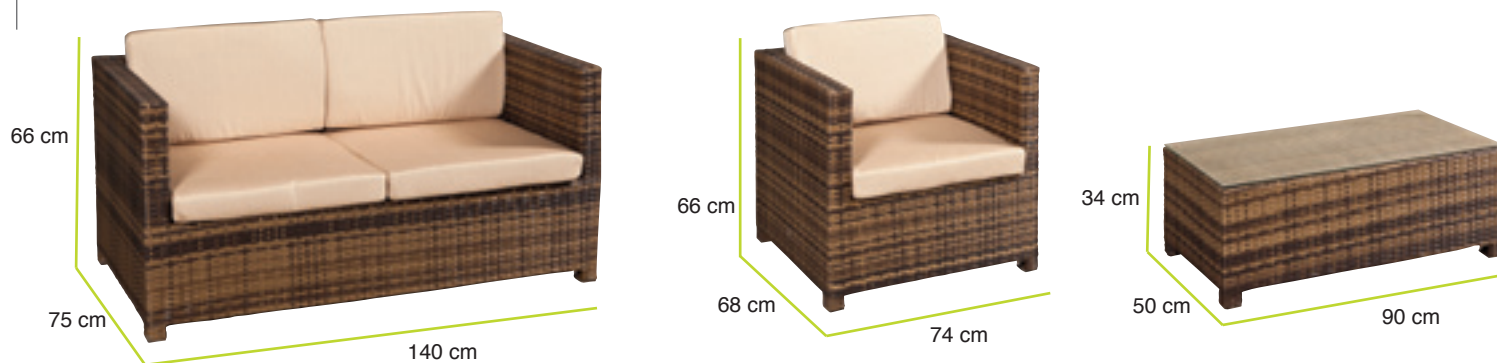

pagina 4

set square ebony

Collezione Giardino 2013

Art. 1024-000007

Tavolo con cristallo, 4 poltrone con cuscino

Caratteristiche

Struttura: Acciaio - Fibra: Flat wicker - Cuscini: Waterproof sfoderabili

pagina 6

set square ivory

Collezione Giardino 2013

Art. 1024-000008

Tavolo con cristallo, 4 poltrone con cuscino

Caratteristiche

Struttura: Acciaio - Fibra: Flat wicker - Cuscini: Waterproof sfoderabili

pagina 8

set tulum ebony due posti

Collezione Giardino 2013

Art. 1024-000005

Sofà 2 posti con cuscino, 2 poltrone con cuscino, Tavolo basso con cristallo

Caratteristiche

Struttura: Acciaio - Fibra: Flat wicker - Cuscini: Waterproof sfoderabili