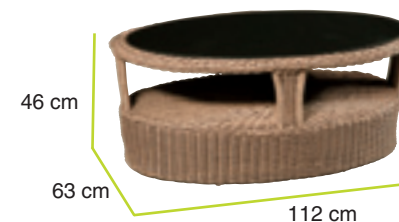

set malindi

Collezione Giardino 2013

Art. 791-000026

Sofà con cuscini, 2 poltrone con cuscini, tavolo con cristallo

Caratteristiche

Struttura: Alluminio - Fibra: Brush Round Wicker - Cuscini: Waterproof sfoderabili

pagina 32