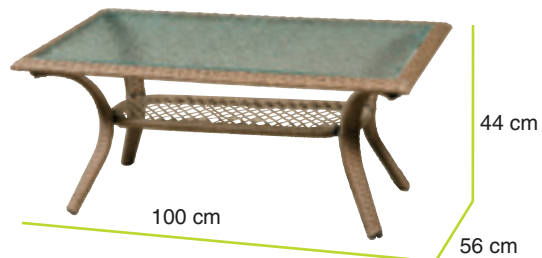

pagina 22

Art. 983-000001
Sedia impilabile

Art. 983-000002
Poltrona impilabile

Art. 983-000003
Tavolo cristallo 80x80

Art. 983-000004
Tavolo con cristallo 80x80
gamba centrale

set zanzibar

Collezione Giardino 2013

Art. 791-000031

Tavolo con cristallo, 4 poltrone impilabili

Caratteristiche

Struttura: Alluminio - Fibra: Flat Brush Wicker - Cuscini: Waterproof sfoderabili

pagina 24

set goa

Collezione Giardino 2013

Art. 791-000032

Tavolo ovale con cristallo, 6 sedie con cuscino impilabili

Caratteristiche

Struttura: Alluminio - Fibra: Round Brush Wicker - Cuscini: Waterproof sfoderabili

pagina 26

set cancun

Collezione Giardino 2013

Art. 792-000034

Sofà con cuscini, 2 poltrone con cuscini, tavolo con cristallo

Caratteristiche

Struttura: Alluminio - Fibra: Flat Wicker brush - Cuscini: Waterproof sfoderabili

pagina 28

set marrakech

Collezione Giardino 2013