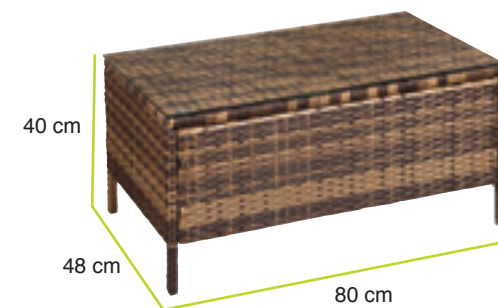

set bali ebony in kit

Collezione Giardino 2013

Art. 1024-000003

Sofà 2 posti con cuscino, 2 poltrone con cuscino, Tavolo basso con cristallo

Caratteristiche

Struttura: Acciaio - Fibra: Flat wicker - Cuscini: Waterproof sfoderabili

pagina 2

set nusa dua ivory in kit

Collezione Giardino 2013

Art. 1024-000004

Sofà 2 posti con cuscino, 2 poltrone con cuscino, Tavolo basso con cristallo

Caratteristiche

Struttura: Acciaio - Fibra: Flat wicker - Cuscini: Waterproof sfoderabili