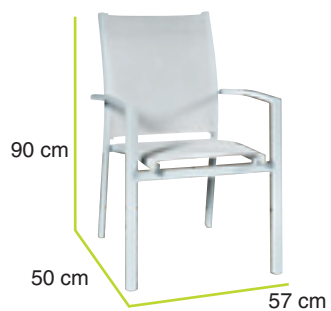

linea textilene white

Collezione Giardino 2013

Art. 791-000106 Tavolo allungabile alluminio cristallo white

Art. 791-000107 Poltrona alluminio-textilene white

Caratteristiche

Struttura: Alluminio, Cristallo, Textilene

pagina 66