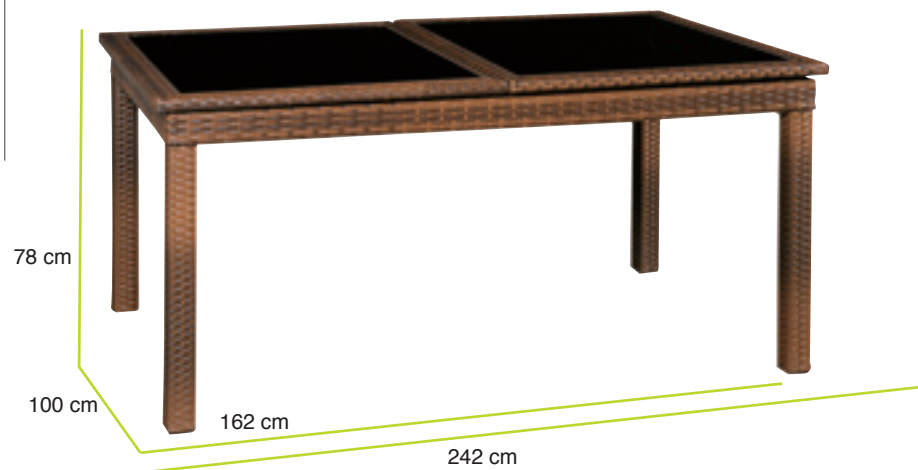

Art. 791-000109

Tavolo gamba centrale con cristallo

Art. 791-000116

Poltrona con cuscino

Art. 791-000117

Sedia con cuscino

Art. 791-000118

Poltrona impilabile con cuscino

Art. 791-000119

Sedia impilabile con cuscino

tavolo **ebony** allungabile

Collezione Giardino 2013

pagina 16

Art. 791-000099

Tavolo chiuso/aperto: 100 x 162/242 x 78

Caratteristiche