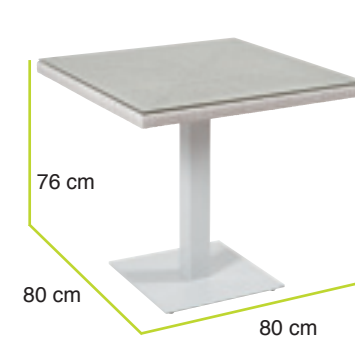

pagina 22

Art. 983-000001
Sedia impilabile

Art. 983-000002
Poltrona impilabile

Art. 983-000003
Tavolo cristallo 80x80

Art. 983-000004
Tavolo con cristallo 80x80
gamba centrale

set zanzibar

Collezione Giardino 2013

Art. 791-000031

Tavolo con cristallo, 4 poltrone impilabili

Caratteristiche

Struttura: Alluminio - Fibra: Flat Brush Wicker - Cuscini: Waterproof sfoderabili

pagina 24

set goa

Collezione Giardino 2013

Art. 791-000032