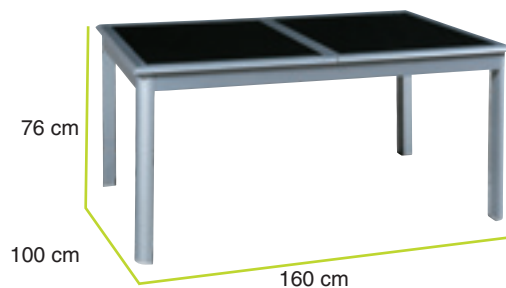

linea textilene black

Collezione Giardino 2013

Art. 791-000104 Tavolo allungabile alluminio cristallo black

Art. 791-000105 Poltrona alluminio-textilene black

Caratteristiche

Struttura: Alluminio, Cristallo, Textilene

pagina 68