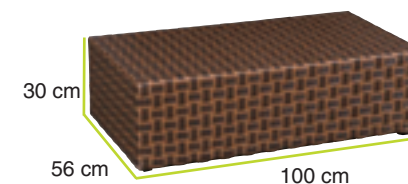

set **ibiza** tre posti

Collezione Giardino 2013

Art. 984-000031

Sofà 3 posti con cuscino, 2 poltrone con cuscino, Tavolo basso

Caratteristiche

Struttura: Alluminio - Fibra: Flat wicker - Cuscini: Waterproof sfoderabili

pagina 44