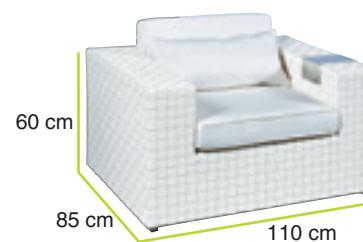

set formentera due posti

Collezione Giardino 2013

Art. 984-000032

Sofà 2 posti con cuscino, 2 poltrone con cuscino, Tavolo basso

Caratteristiche

Struttura: Alluminio - Fibra: Flat wicker - Cuscini: Waterproof sfoderabili

pagina 38