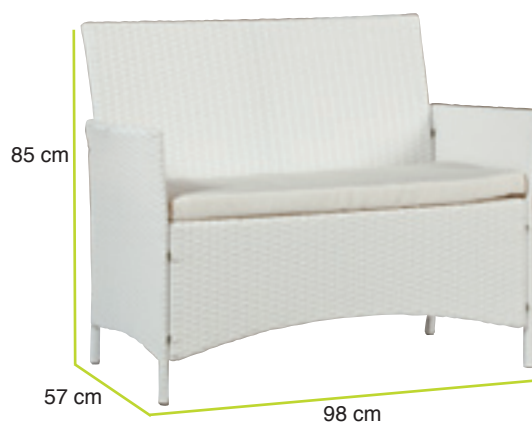

set bali ebony in kit

Collezione Giardino 2013

Art. 1024-000003

Sofà 2 posti con cuscino, 2 poltrone con cuscino, Tavolo basso con cristallo

Caratteristiche

Struttura: Acciaio - Fibra: Flat wicker - Cuscini: Waterproof sfoderabili

pagina 2

set nusa dua ivory in kit

Collezione Giardino 2013

Art. 1024-000004

Sofà 2 posti con cuscino, 2 poltrone con cuscino, Tavolo basso con cristallo

Caratteristiche

Struttura: Acciaio - Fibra: Flat wicker - Cuscini: Waterproof sfoderabili

pagina 4

set square ebony

Collezione Giardino 2013

Art. 1024-000007

Tavolo con cristallo, 4 poltrone con cuscino

Caratteristiche

Struttura: Acciaio - Fibra: Flat wicker - Cuscini: Waterproof sfoderabili

pagina 6