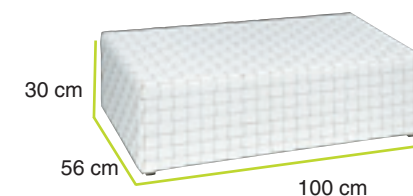

set formentera due posti

Collezione Giardino 2013

Art. 984-000032

Sofà 2 posti con cuscino, 2 poltrone con cuscino, Tavolo basso

Caratteristiche

Struttura: Alluminio - Fibra: Flat wicker - Cuscini: Waterproof sfoderabili

pagina 38