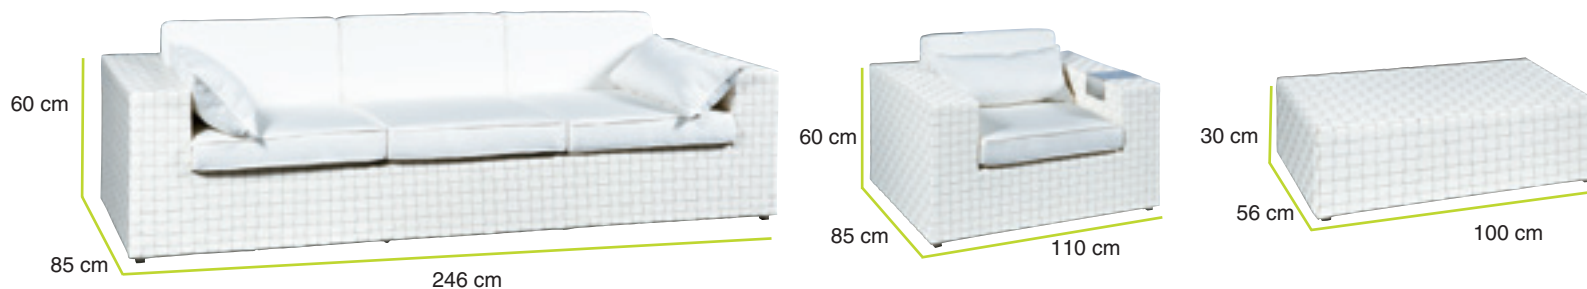

pagina 36

set formentera due posti

Collezione Giardino 2013

Art. 984-000032

Sofà 2 posti con cuscino, 2 poltrone con cuscino, Tavolo basso

Caratteristiche

Struttura: Alluminio - Fibra: Flat wicker - Cuscini: Waterproof sfoderabili

pagina 38

set formentera tre posti

Collezione Giardino 2013

Art. 984-000030

Sofà 2 posti con cuscino, 2 poltrone con cuscino, Tavolo basso

Caratteristiche

Struttura: Alluminio - Fibra: Flat wicker - Cuscini: Waterproof sfoderabili

pagina 40

set **ibiza** due posti

Collezione Giardino 2013

Art. 984-000033

Sofà 2 posti con cuscino, 2 poltrone con cuscino, Tavolo basso

Caratteristiche

Struttura: Alluminio - Fibra: Flat wicker - Cuscini: Waterproof sfoderabili