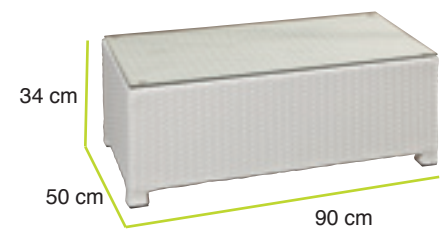

set aruba ivory due posti

Collezione Giardino 2013

Art. 1024-000006

Sofà 2 posti con cuscino, 2 poltrone con cuscino, Tavolo basso con cristallo

Caratteristiche

Struttura: Acciaio - Fibra: Flat wicker - Cuscini: Waterproof sfoderabili

pagina 12