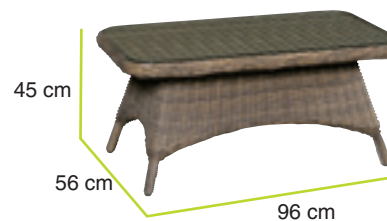

set naxos tre posti

Collezione Giardino 2013

Art. 791-000081

Sofà con cuscini, 2 poltrone con cuscini, tavolo con cristallo

Caratteristiche

Struttura: Alluminio - Fibra: Brush Wicker - Cuscini: Waterproof sfoderabili

pagina 36