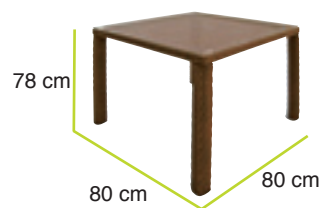

pagina 12

set aruba ivory tre posti

Collezione Giardino 2013

Art. 1024-000010

Sofà 3 posti con cuscino, 2 poltrone con cuscino, Tavolo basso

Caratteristiche

Struttura: Acciaio - Fibra: Flat wicker - Cuscini: Waterproof sfoderabili

linea portofino ebony

Collezione Giardino 2013

Caratteristiche

Struttura: Alluminio - Fibra: Flat wicker - Cuscini: Waterproof sfoderabili

Art. 791-000125

Tavolo quadrato con cristallo

Art. 791-000124

Tavolo rettangolare con cristallo

Art. 791-000109

Tavolo gamba centrale con cristallo

Art. 791-000116

Poltrona con cuscino

Art. 791-000117

Sedia con cuscino

Art. 791-000118

Poltrona impilabile con cuscino

Art. 791-000119

Sedia impilabile con cuscino

tavolo **ebony** allungabile

Collezione Giardino 2013

pagina 16

Art. 791-000099

Tavolo chiuso/aperto: 100 x 162/242 x 78

Caratteristiche