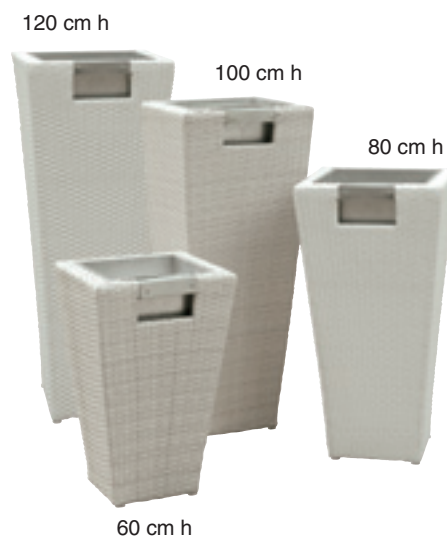

Caratteristiche

Struttura: Alluminio

Fibra: Flat wicker

Telo: Impermeabile sostituibile

vasi ebony e ivory

Collezione Giardino 2013

pagina 64

vasi ebony

Caratteristiche

Struttura: Alluminio - Fibra: Flat wicker

Vaso Ebony 791-000013

Misure: cm 60 h

Vaso Ebony 791-000015

Misure: cm 80 h

Vaso Ebony 791-000017

Misure: cm 100 h

Vaso Ebony 791-000019

Misure: cm 120 h

vasi ivory

Caratteristiche

Struttura: Alluminio - Fibra: Flat wicker

Vaso Ivory 791-000014

Misure: cm 60 h

Vaso Ivory 791-000016