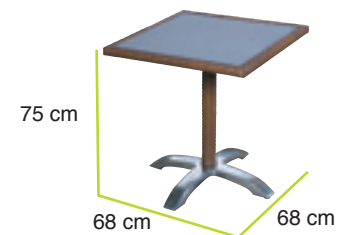

linea portofino ebony

Collezione Giardino 2013

Caratteristiche

Struttura: Alluminio - Fibra: Flat wicker - Cuscini: Waterproof sfoderabili

Art. 791-000125

Tavolo quadrato con cristallo

Art. 791-000124

Tavolo rettangolare con cristallo

Art. 791-000109

Tavolo gamba centrale con cristallo

Art. 791-000116

Poltrona con cuscino

Art. 791-000117

Sedia con cuscino

Art. 791-000118

Poltrona impilabile con cuscino