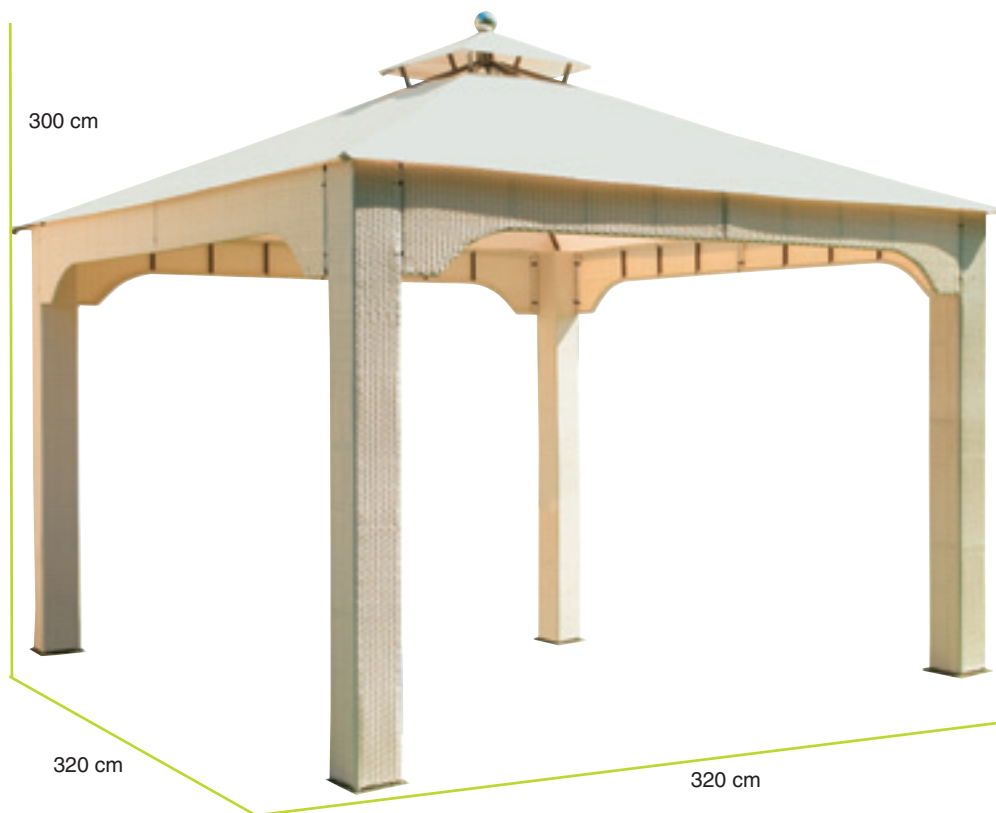

Caratteristiche

Struttura: Alluminio - Fibra: Flat wicker - Telo: Impermeabile sostituibile

pagina 56

gazebo ivory

Collezione Giardino 2013

Art. 791-000012

Gazebo

Caratteristiche

Struttura: Alluminio - Fibra: Flat wicker - Telo: Impermeabile sostituibile

pagina 58

gazebo patio ebony

Collezione Giardino 2013

pagina 60

Art. 791-000054

Gazebo
cm L 300 x P 300 x h 260 cm

Caratteristiche