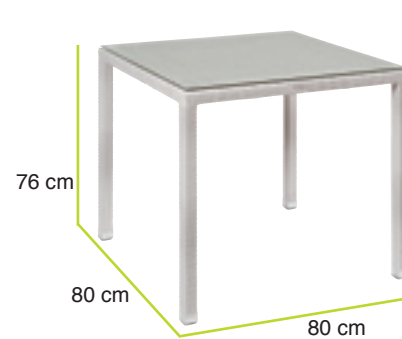

pagina 22

Art. 983-000001
Sedia impilabile

Art. 983-000002
Poltrona impilabile

Art. 983-000003
Tavolo cristallo 80x80

Art. 983-000004
Tavolo con cristallo 80x80
gamba centrale

set zanzibar

Collezione Giardino 2013

Art. 791-000031

Tavolo con cristallo, 4 poltrone impilabili

Caratteristiche

Struttura: Alluminio - Fibra: Flat Brush Wicker - Cuscini: Waterproof sfoderabili

pagina 24

set goa

Collezione Giardino 2013

Art. 791-000032