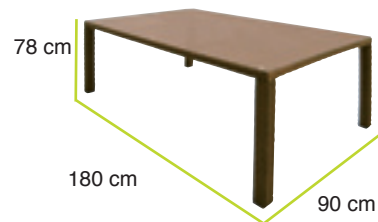

linea portofino ebony

Collezione Giardino 2013

Caratteristiche

Struttura: Alluminio - Fibra: Flat wicker - Cuscini: Waterproof sfoderabili

Art. 791-000125

Tavolo quadrato con cristallo

Art. 791-000124

Tavolo rettangolare con cristallo

Art. 791-000109

Tavolo gamba centrale con cristallo

Art. 791-000116

Poltrona con cuscino

Art. 791-000117

Sedia con cuscino

Art. 791-000118

Poltrona impilabile con cuscino

Art. 791-000119

Sedia impilabile con cuscino

tavolo **ebony** allungabile

Collezione Giardino 2013

pagina 16

Art. 791-000099

Tavolo chiuso/aperto: 100 x 162/242 x 78

Caratteristiche