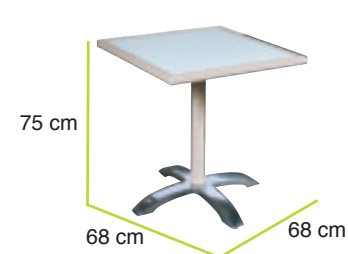

Art. 791-000110
Tavolo gamba centrale con cristallo