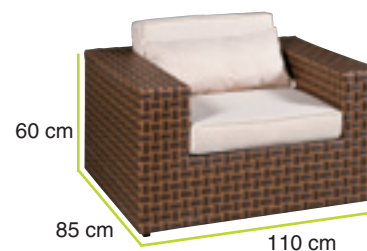

set **ibiza** tre posti

Collezione Giardino 2013

Art. 984-000031

Sofà 3 posti con cuscino, 2 poltrone con cuscino, Tavolo basso

Caratteristiche

Struttura: Alluminio - Fibra: Flat wicker - Cuscini: Waterproof sfoderabili

pagina 44