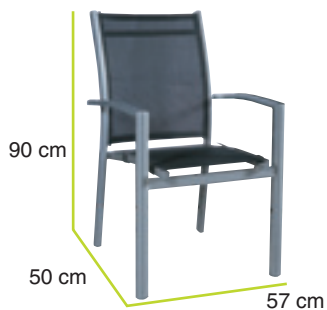

linea textilene black

Collezione Giardino 2013

Art. 791-000104 Tavolo allungabile alluminio cristallo black

Art. 791-000105 Poltrona alluminio-textilene black

Caratteristiche

Struttura: Alluminio, Cristallo, Textilene

pagina 68