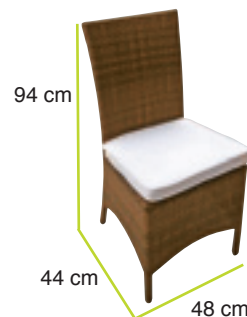

Art. 791-000109

Tavolo gamba centrale con cristallo

Art. 791-000116

Poltrona con cuscino

Art. 791-000117

Sedia con cuscino

Art. 791-000118

Poltrona impilabile con cuscino

Art. 791-000119

Sedia impilabile con cuscino

tavolo **ebony** allungabile

Collezione Giardino 2013

pagina 16

Art. 791-000099

Tavolo chiuso/aperto: 100 x 162/242 x 78

Caratteristiche