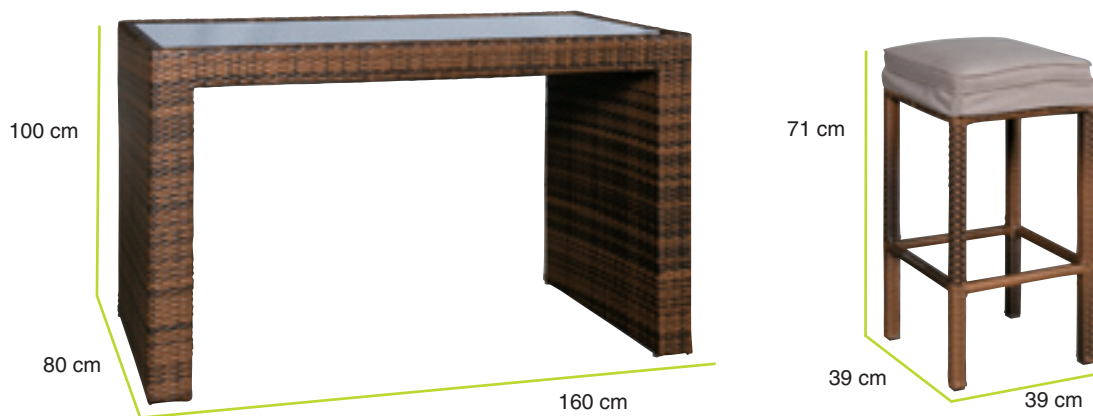

pagina 42

set **ibiza** tre posti

Collezione Giardino 2013

Art. 984-000031

Sofà 3 posti con cuscino, 2 poltrone con cuscino, Tavolo basso

Caratteristiche

Struttura: Alluminio - Fibra: Flat wicker - Cuscini: Waterproof sfoderabili

pagina 44

bar tenerife

Collezione Giardino 2013

Art. 791-000044

Tavolo Bar con cristallo, 6 sgabelli con cuscino

Caratteristiche

Struttura: Alluminio - Fibra: Flat wicker - Cuscini: Waterproof sfoderabili

pagina 46