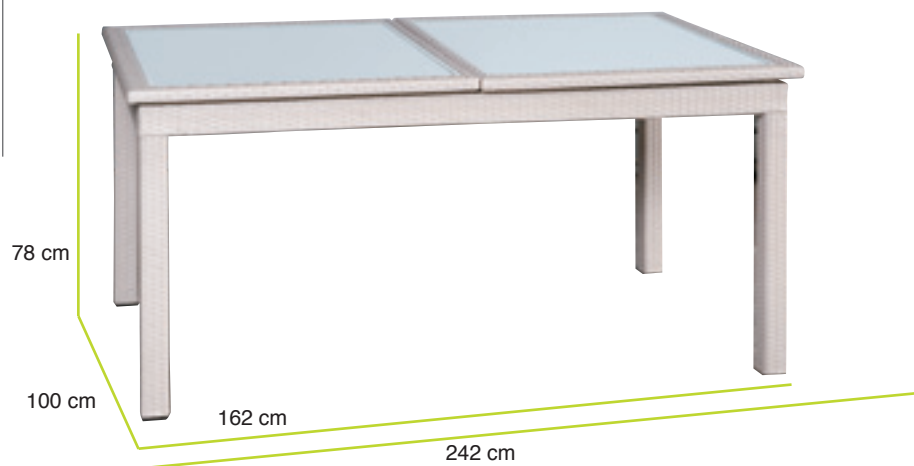

Art. 791-000123
Poltrona impilabile con cuscino

Art. 791-000122
Sedia impilabile con cuscino

tavolo ivory allungabile

Collezione Giardino 2013

pagina 20

Art. 791-000102

Tavolo chiuso/aperto: 100 x 162/242 x 78

Caratteristiche

Struttura: Alluminio

Fibra: Flat wicker

Piano: Cristallo

linea bistrot

Collezione Giardino 2013

Caratteristiche

Struttura: Alluminio - Fibra: Flat wicker, Solana