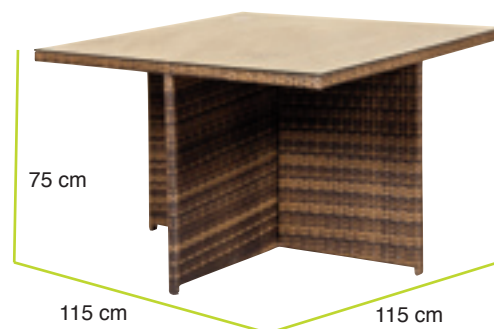

pagina 4

set square ebony

Collezione Giardino 2013

Art. 1024-000007

Tavolo con cristallo, 4 poltrone con cuscino

Caratteristiche

Struttura: Acciaio - Fibra: Flat wicker - Cuscini: Waterproof sfoderabili

pagina 6