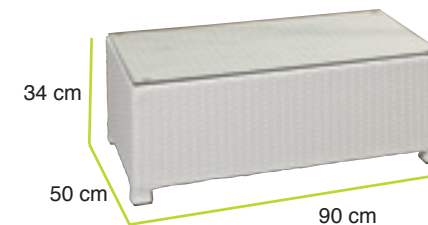

pagina 12

set aruba ivory tre posti

Collezione Giardino 2013

Art. 1024-000010

Sofà 3 posti con cuscino, 2 poltrone con cuscino, Tavolo basso

Caratteristiche

Struttura: Acciaio - Fibra: Flat wicker - Cuscini: Waterproof sfoderabili