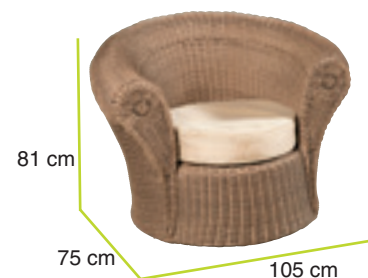

set malindi

Collezione Giardino 2013

Art. 791-000026

Sofà con cuscini, 2 poltrone con cuscini, tavolo con cristallo

Caratteristiche

Struttura: Alluminio - Fibra: Brush Round Wicker - Cuscini: Waterproof sfoderabili

pagina 32