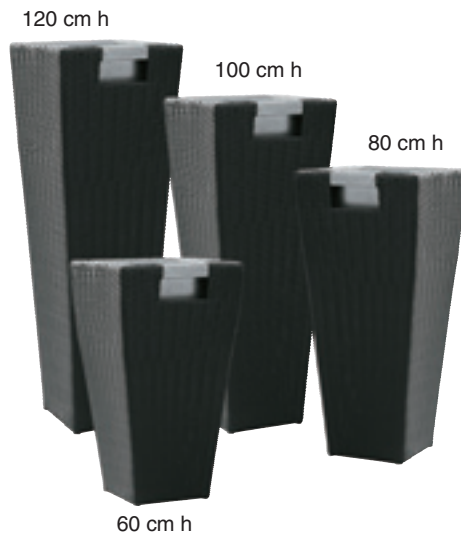

Caratteristiche

Struttura: Alluminio

Fibra: Flat wicker

Telo: Impermeabile sostituibile

vasi ebony e ivory

Collezione Giardino 2013

pagina 64

vasi ebony

Caratteristiche

Struttura: Alluminio - Fibra: Flat wicker

Vaso Ebony 791-000013

Misure: cm 60 h

Vaso Ebony 791-000015

Misure: cm 80 h

Vaso Ebony 791-000017

Misure: cm 100 h