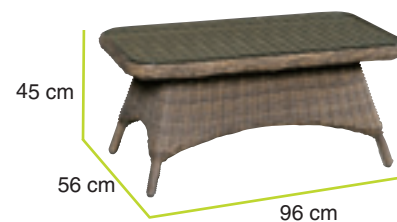

set naxos due posti

Collezione Giardino 2013

Art. 791-000080

Sofà con cuscini, 2 poltrone con cuscini, tavolo con cristallo

Caratteristiche

Struttura: Alluminio - Fibra: Brush Wicker - Cuscini: Waterproof sfoderabili

pagina 34