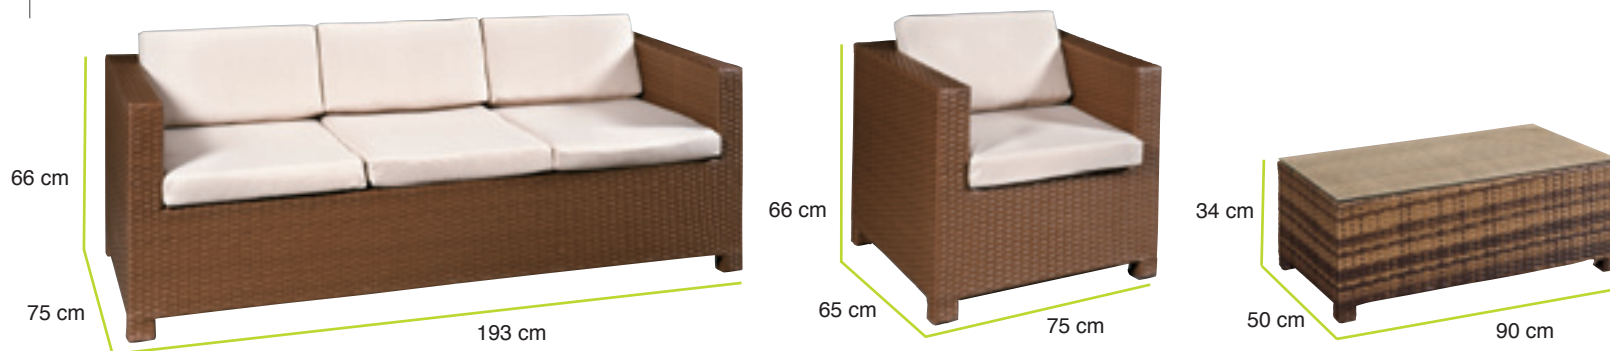

Collezione Giardino 2013

Art. 1024-000005

Sofà 2 posti con cuscino, 2 poltrone con cuscino, Tavolo basso con cristallo

Caratteristiche

Struttura: Acciaio - Fibra: Flat wicker - Cuscini: Waterproof sfoderabili

set tulum ebony tre posti

Collezione Giardino 2013

Art. 1024-000009

Sofà 3 posti con cuscino, 2 poltrone con cuscino, Tavolo basso

Caratteristiche

Struttura: Acciaio - Fibra: Flat wicker - Cuscini: Waterproof sfoderabili

set aruba ivory due posti

Collezione Giardino 2013

Art. 1024-000006

Sofà 2 posti con cuscino, 2 poltrone con cuscino, Tavolo basso con cristallo

Caratteristiche

Struttura: Acciaio - Fibra: Flat wicker - Cuscini: Waterproof sfoderabili