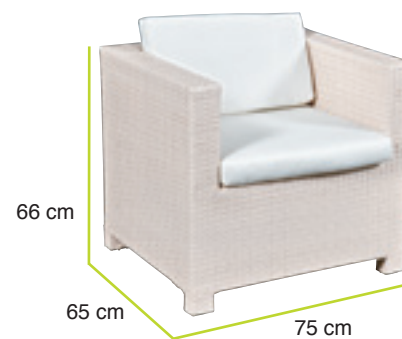

set aruba ivory due posti

Collezione Giardino 2013

Art. 1024-000006

Sofà 2 posti con cuscino, 2 poltrone con cuscino, Tavolo basso con cristallo

Caratteristiche

Struttura: Acciaio - Fibra: Flat wicker - Cuscini: Waterproof sfoderabili

pagina 12

set aruba ivory tre posti

Collezione Giardino 2013

Art. 1024-000010

Sofà 3 posti con cuscino, 2 poltrone con cuscino, Tavolo basso

Caratteristiche

Struttura: Acciaio - Fibra: Flat wicker - Cuscini: Waterproof sfoderabili