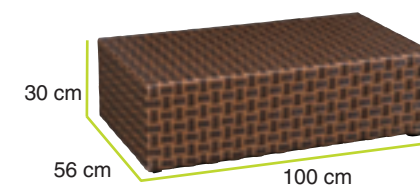

pagina 40

set **ibiza** due posti

Collezione Giardino 2013

Art. 984-000033

Sofà 2 posti con cuscino, 2 poltrone con cuscino, Tavolo basso

Caratteristiche

Struttura: Alluminio - Fibra: Flat wicker - Cuscini: Waterproof sfoderabili

pagina 42

set **ibiza** tre posti

Collezione Giardino 2013

Art. 984-000031

Sofà 3 posti con cuscino, 2 poltrone con cuscino, Tavolo basso

Caratteristiche

Struttura: Alluminio - Fibra: Flat wicker - Cuscini: Waterproof sfoderabili