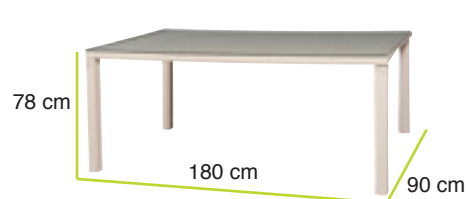

Art. 791-000127
Tavolo quadrato con cristallo

Art. 791-000126
Tavolo rettangolare con cristallo